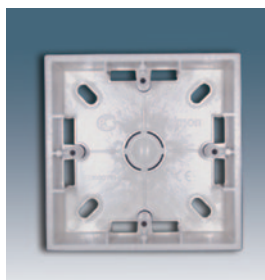

1590751 -030 -031 -032 -033 -034 -036
Коробка для накладного монтажа 1 поста, 80 x 80 x 37 мм

1590752 -030 -031 -032 -033 -034 -036
Коробка для накладного монтажа 2 поста, 80 x 152 x 37 мм

1590753 -030 -031 -032 -033 -034 -036
Коробка для накладного монтажа 3 поста, 80 x 222 x 37 мм