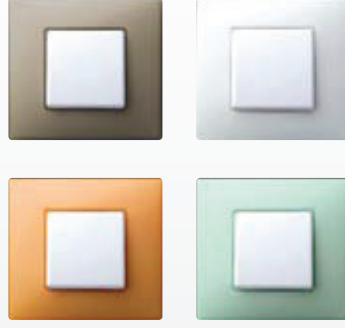

Simon 27 *neos*

Гармонично встраивается в любую среду: светлая и тёплая, яркая и прозрачная, словно нагретая солнцем она играет светом

Simon 27
neos

УСТАНОВОЧНЫЕ РАМКИ ДЛЯ ГОРИЗОНТАЛЬНОЙ ИЛИ ВЕРТИКАЛЬНОЙ УСТАНОВКИ

Количество механизмов в рамке

- 1 пост
1 широкий или 2 узких
- 2 поста
2 широких или 4 узких
- 3 поста
3 широких или 6 узких
- 4 поста
4 широких или 8 узких

ПОВЕРХНОСТЬ РАМКИ МАТОВАЯ

цвет белоснежный

- 27771 -60 
- 27772 -60 
- 27773 -60 
- 27774 -60 

ПОВЕРХНОСТЬ РАМКИ ГЛЯНЦЕВАЯ

цвет белый

- 27771 -30
- 27772 -30
- 27773 -30
- 27774 -30

цвет голубой

- 27771 -33
- 27772 -33
- 27773 -33
- 27774 -33

цвет слоновая кость

- 27771 -31
- 27772 -31
- 27773 -31
- 27774 -31